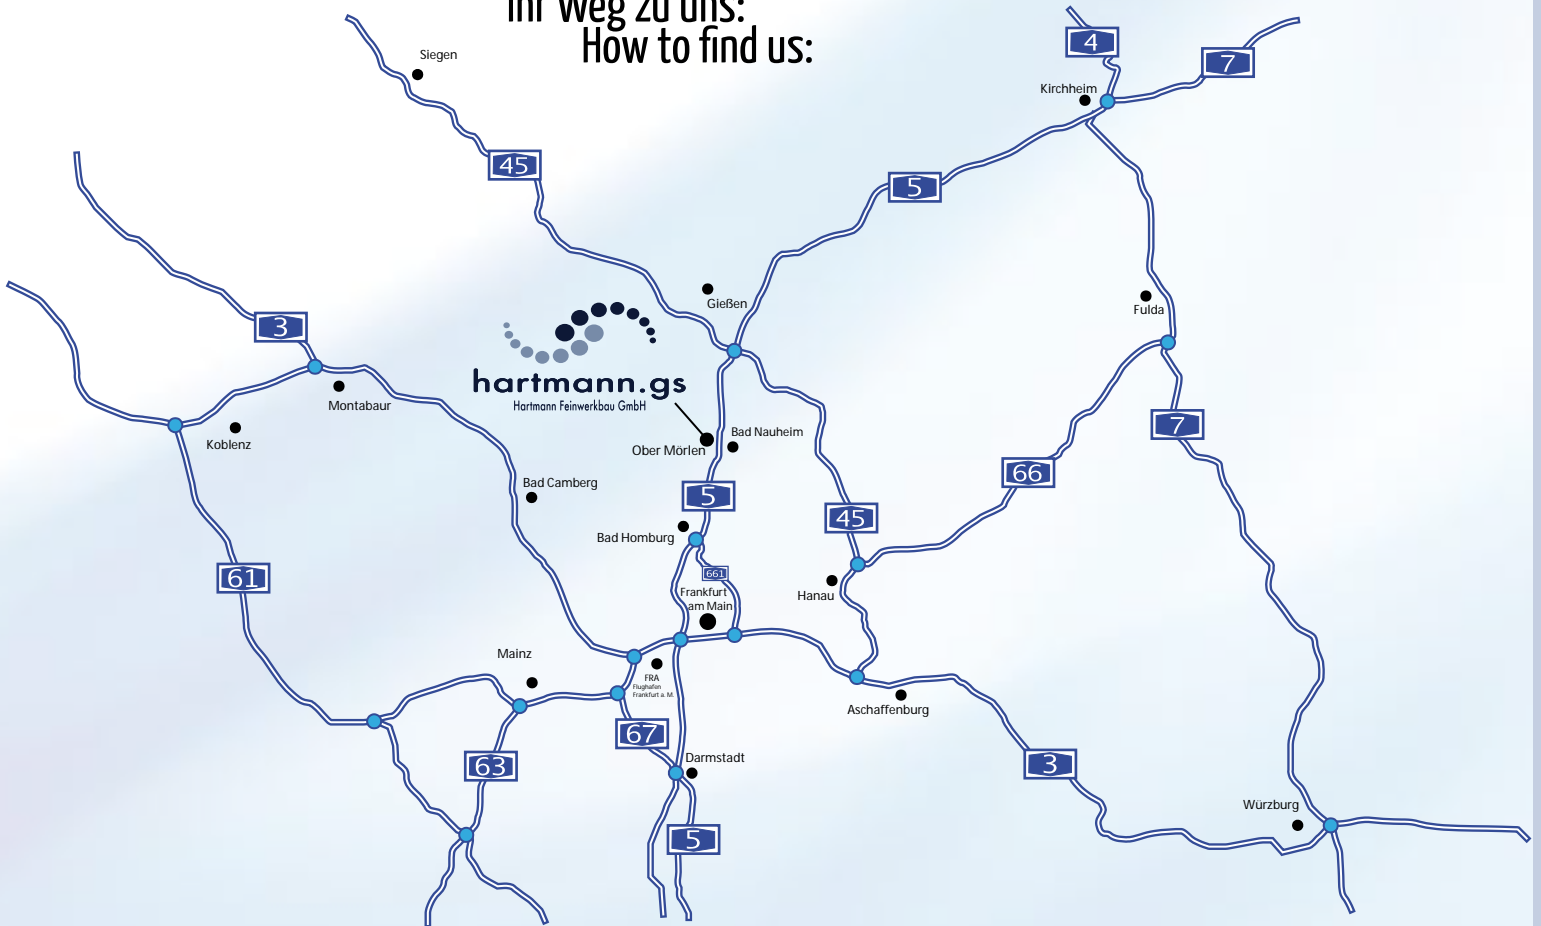

# Ihr Weg zu uns: How to find us:

Hartmann Feinwerkbau GmbH - Dieselstraße 13a / Daimlerstraße 2 - 61239 Ober Mörlen

Link zu Google Maps: