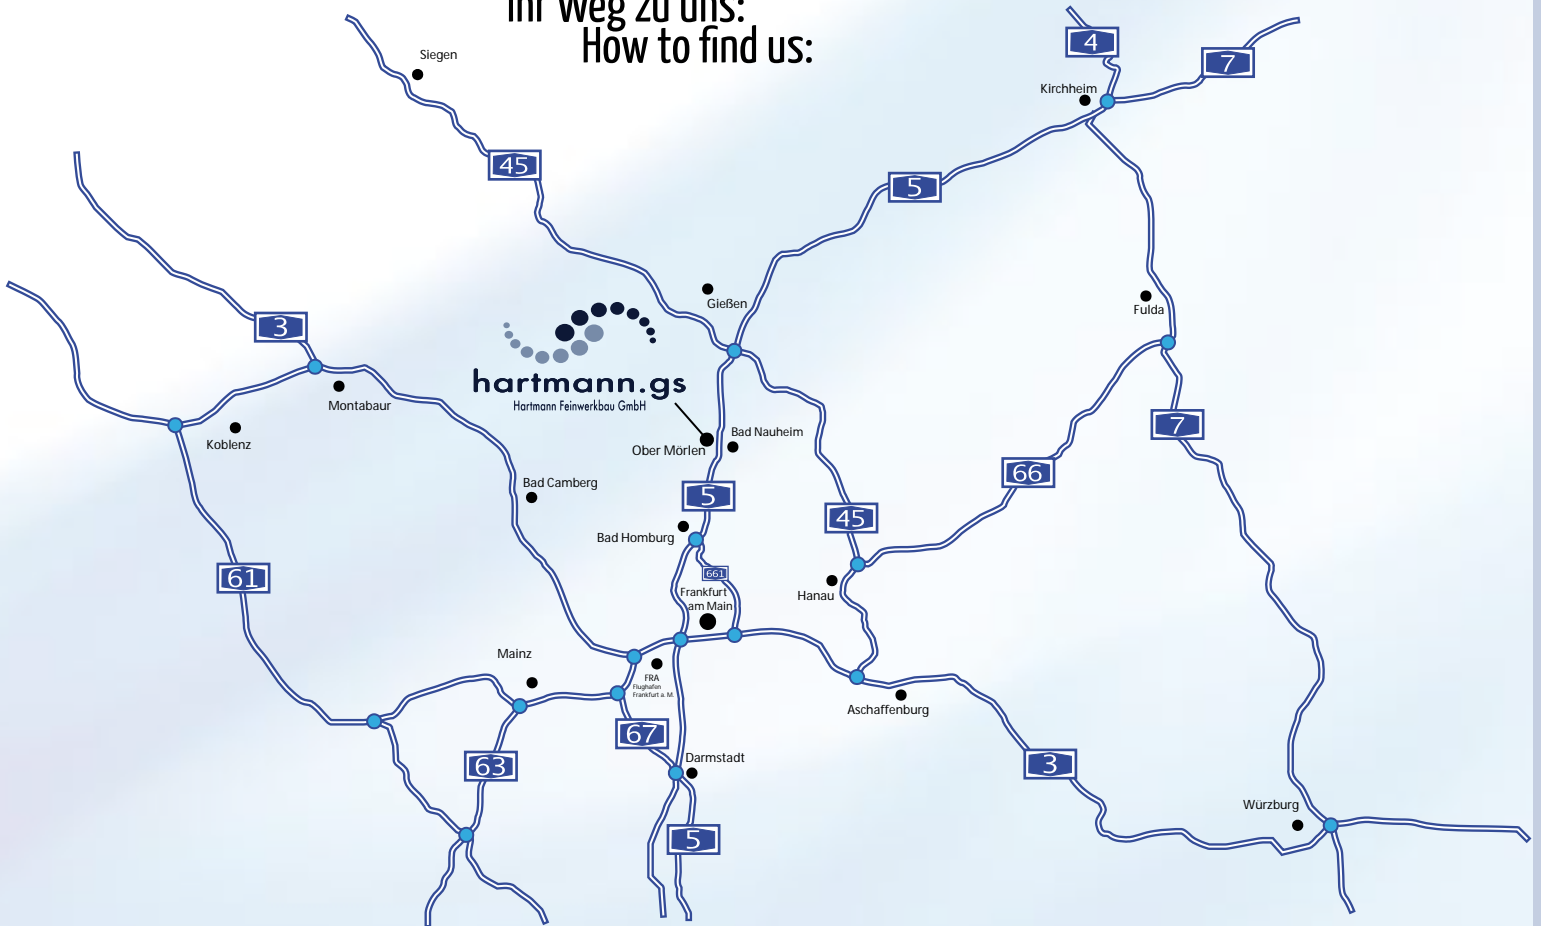

Ihr Weg zu uns: How to find us:

Hartmann Feinwerkbau GmbH - Dieselstraße 13a / Daimlerstraße 2 - 61239 Ober Mörlen

Link zu Google Maps: