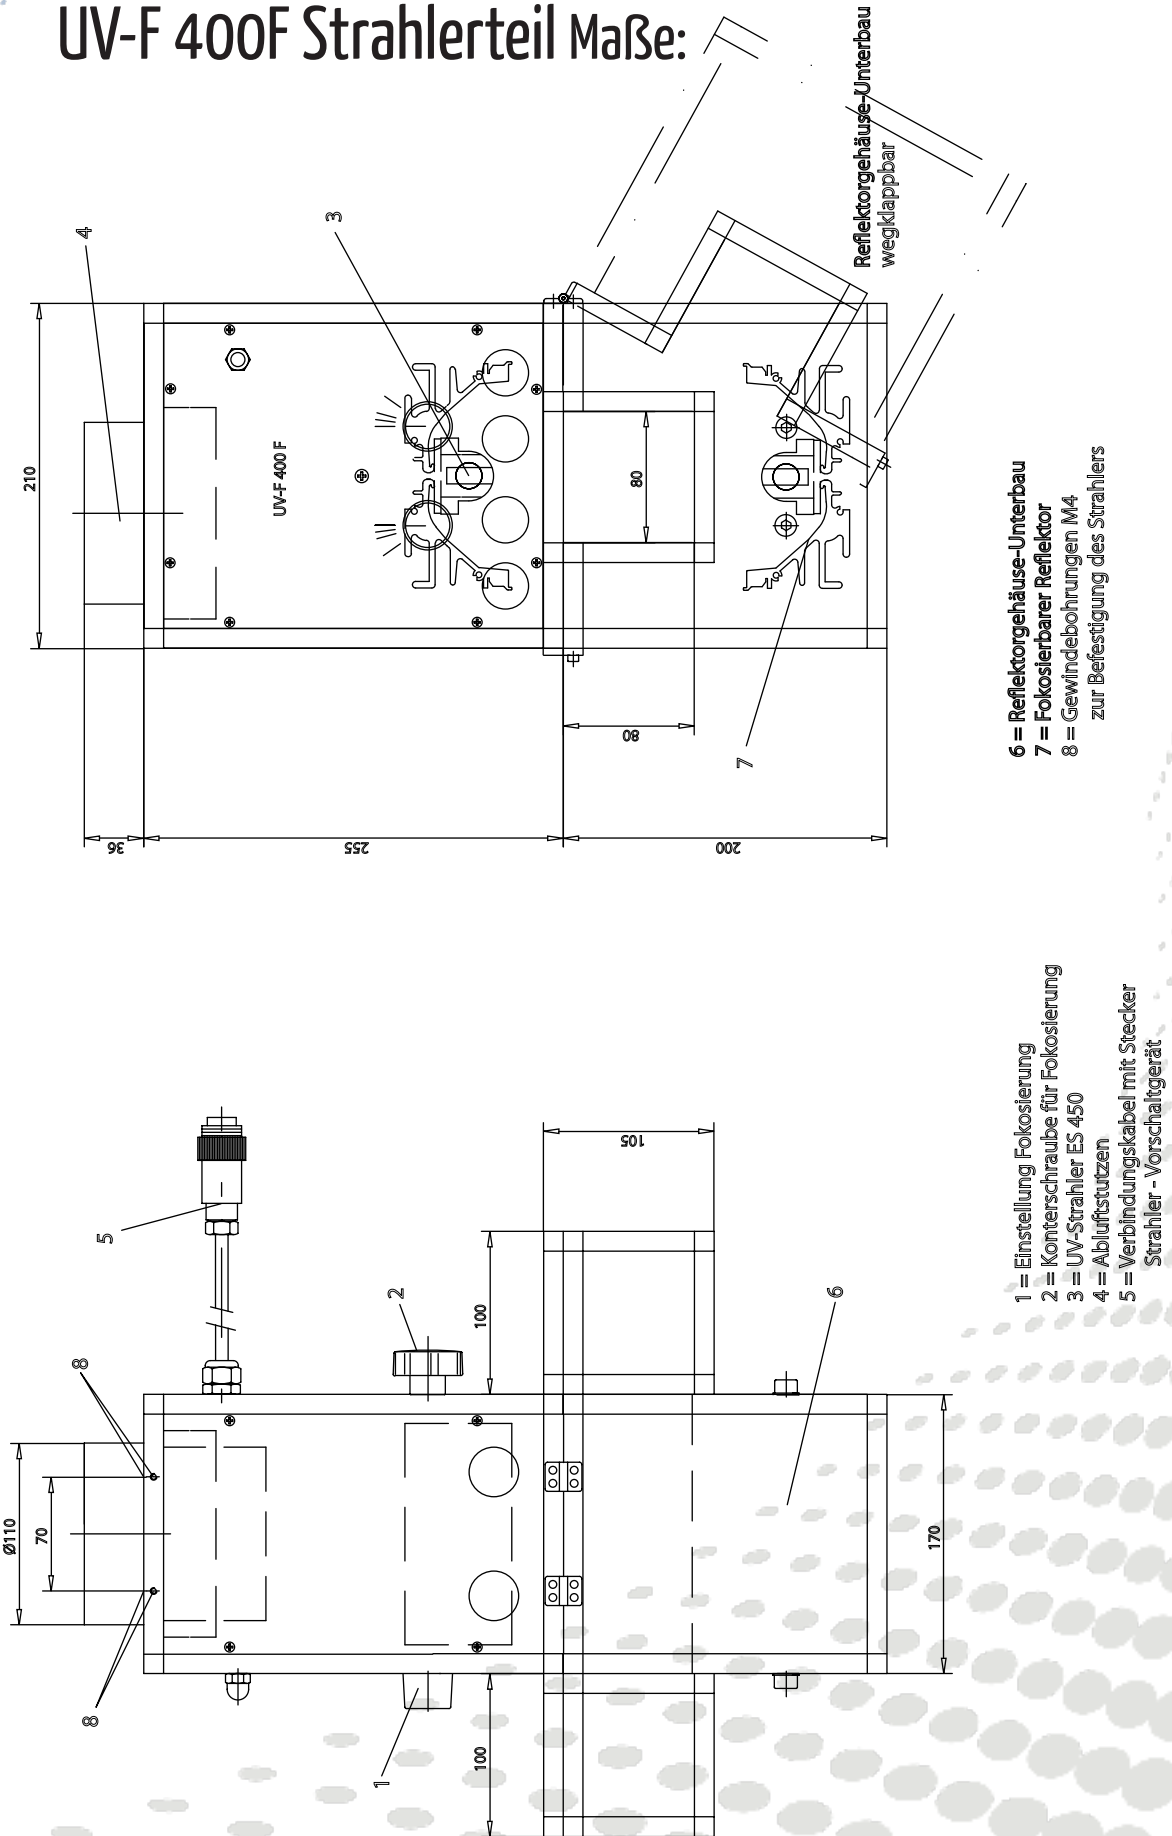

UV-F 400F Strahlerteil Maße:

UV-F 400F Vorschaltgerät Maße:

- 20 = Netzschalter
- 21 = Betriebsstundenzähler
- 22 = Anschlußbuchse für Verbindungskabel
- 23 = Netzanschlußbuchse
- 24 = Sicherungen (2 x 6,3A)
- 25 = Anzeige "Lampe an"