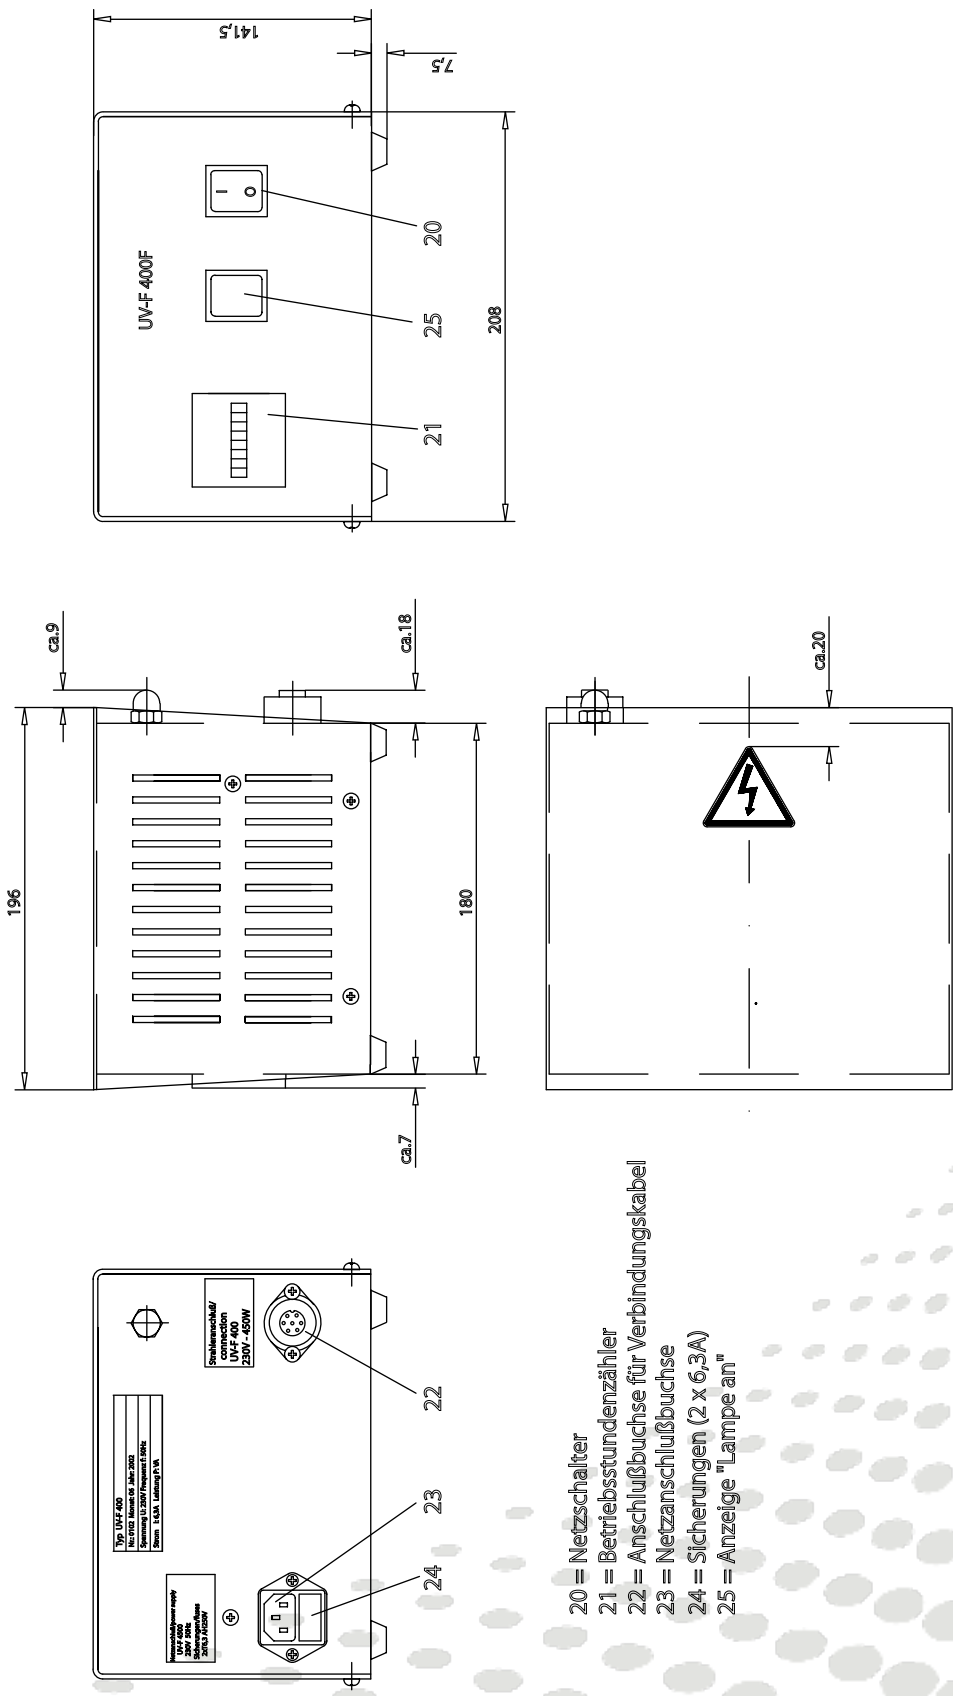

UV-F 400F Strahlerteil Maße:

UV-F 400F Vorschaltgerät Maße:

- 20 = Netzschalter
- 21 = Betriebsstundenzähler
- 22 = Anschlußbuchse für Verbindungskabel
- 23 = Netzanschlußbuchse
- 24 = Sicherungen (2 x 6,3A)
- 25 = Anzeige "Lampe an"