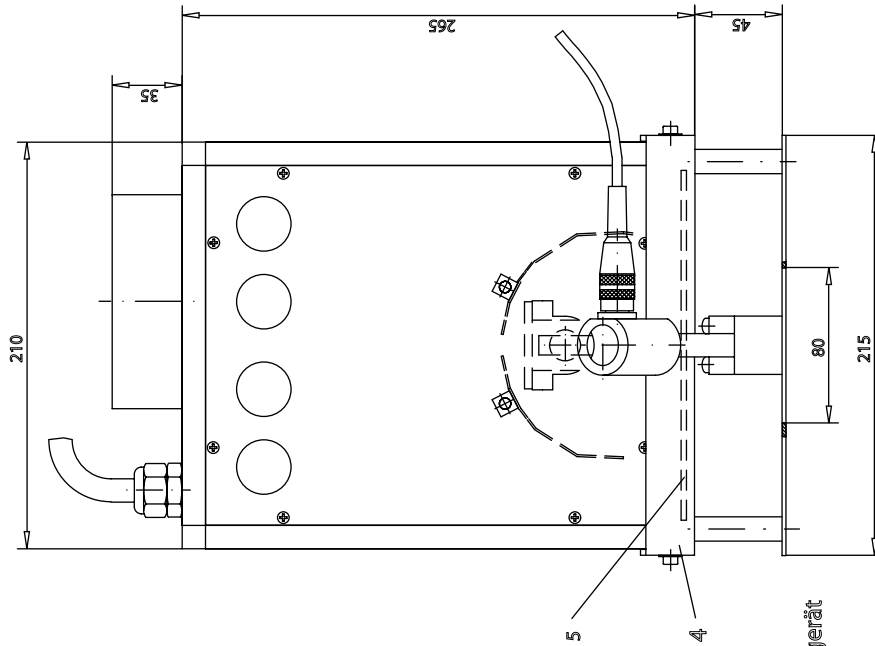

UV-F 400 Strahlerteil Maße:

- 1 = Steckverbindung zum Vorschaltgerät
- 2 = Druckluftanschluß ca. 5bar
- 3 = Verstellung Blendenöffnung
- 4 = Rahmen für Filterscheibe
- 5 = Filterscheibe
- 6 = Schutzblech mit Aussparung für Bestrahlungsfläche

UV-F 400 Vorschaltgerät Maße: