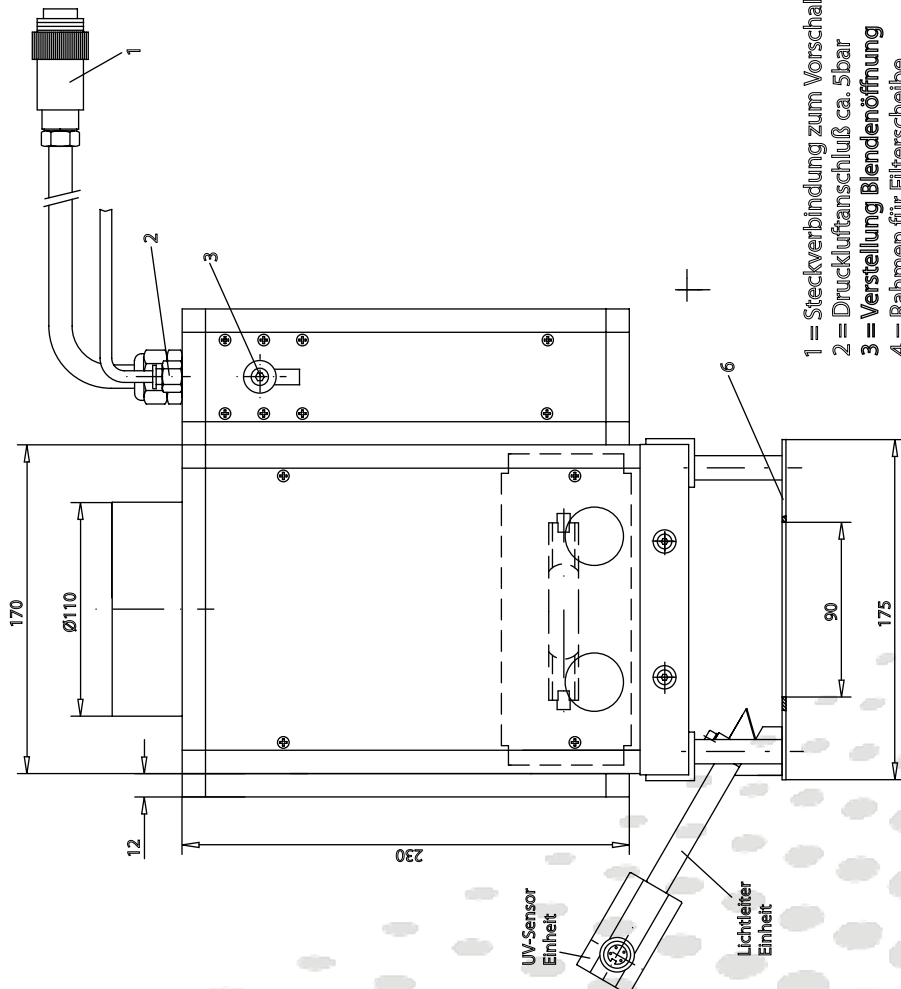

UV-F 400 Strahlerteil Maße:

- 1 = Steckverbindung zum Vorschaltgerät
- 2 = Druckluftanschluß ca. 5bar
- 3 = Verstellung Blendenöffnung
- 4 = Rahmen für Filterscheibe
- 5 = Filterscheibe
- 6 = Schutzblech mit Aussparung für Bestrahlungsfläche

UV-F 400 Vorschaltgerät Maße: