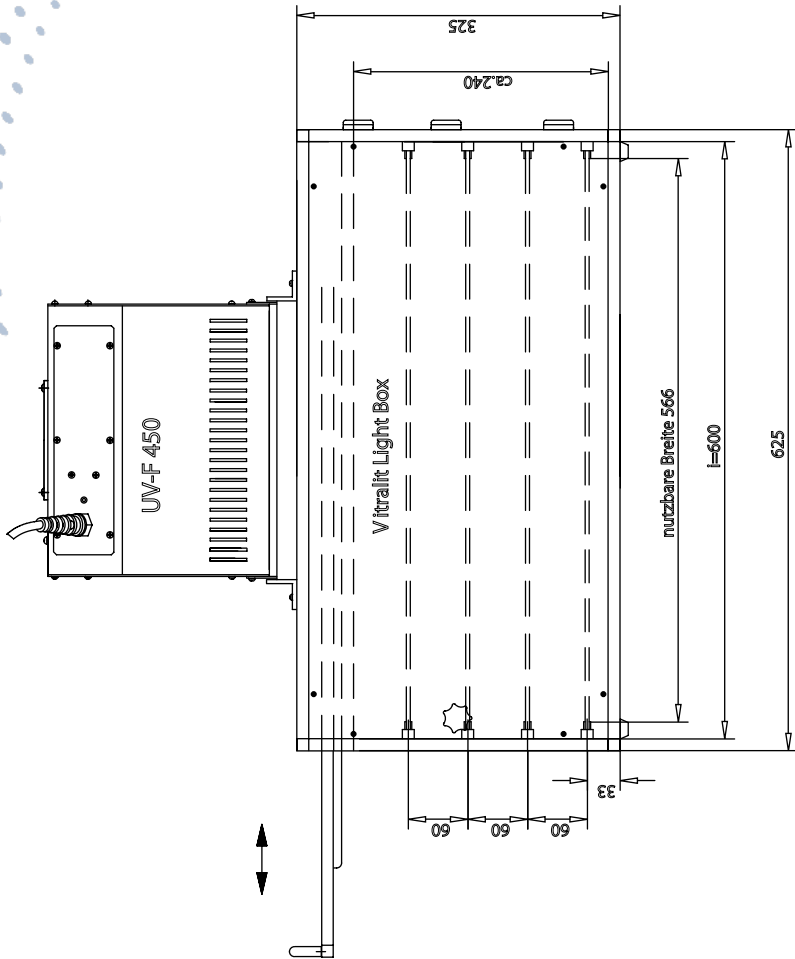

UV-F 450 & Lightbox Maße:

UV-F 450 & Lightbox mit Shutter Maße:

UV-F 900 & Lightbox Maße: